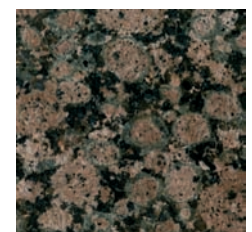

L05

L05

detalles

b a j o t e c h o

Tipo 5

Abatible de chapa en acero inox. AISI 304 satinado con metacrilato blanco opal.

perfilería decorativa

Perfilería en acero inox. AISI 304 satinado.

b o t o n e r a d e c o l u m n a

Entrecalles de laminado.

decoración cabina

p a ñ o s

Chapa galvanizada forrada de laminado postformado con entrecalles en laminado.

Formica Madera 1293 Sequoia

s u e l o s

Opción

Goma círculos Marrón

PERGO Madera Marfil

s u g e r e n c i a s

Formica Madera 2887 Haya de Saboya

Formica Color System 2833 Arena Pétreo

Formica Color System 2273 Seringa

PERGO Corteza de Álamo oscuro

Granito Castaño Verdoso