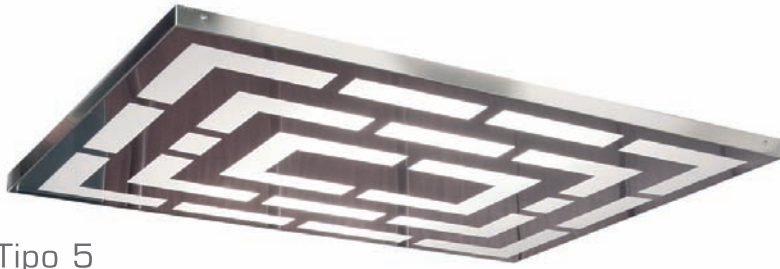

L05

L05

detalles

b a j o t e c h o

Tipo 5

Abatible de chapa en acero inox. AISI 304 satinado con metacrilato blanco opal.

perfilería decorativa

Perfilería en acero inox. AISI 304 satinado.

b o t o n e r a d e c o l u m n a

Entrecalles de laminado.

decoración cabina

p a ñ o s

Chapa galvanizada forrada de laminado postformado con entrecalles en laminado.

Formica Madera 1293 Sequoia

s u e l o s

Opción